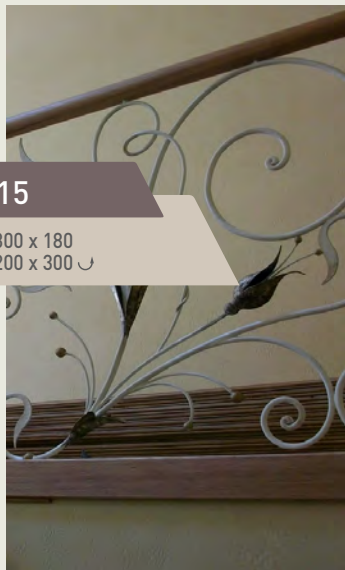

САНТЯГО 300315

300 x 180
200 x 300

2259 кремовый